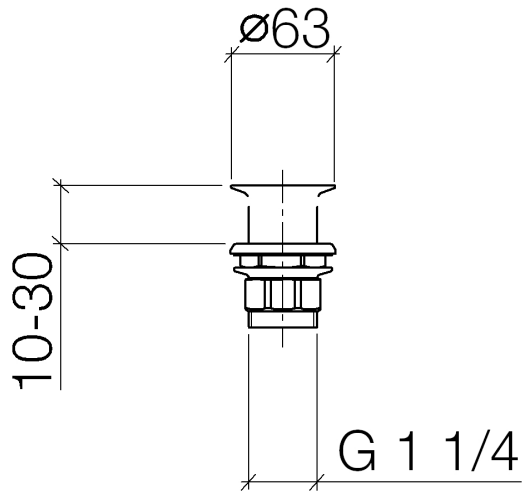

10 110 970

Passt zu: IMO, LULU, MADISON, MEM,
TARA, CL.1, LISSÉ, VAIA, META, CYO

	Light Gold gebürstet	10 110 970-27
	Chrom	10 110 970-00
	Platin gebürstet	10 110 970-06
	Platin	10 110 970-08
	Messing (23kt Gold)	10 110 970-09
	Dark Chrome	10 110 970-19
	Light Gold	10 110 970-26
	Messing gebürstet (23kt Gold)	10 110 970-28
	Schwarz matt	10 110 970-33
	Bronze gebürstet	10 110 970-42
	Champagne gebürstet (22kt Gold)	10 110 970-46
	Champagne (22kt Gold)	10 110 970-47
	Chrom gebürstet	10 110 970-93
	Dark Platin gebürstet	10 110 970-99

Siebventil 1 1/4" - Light Gold gebürstet

IMO

10 110 970

Nur für Becken ohne Überlauf geeignet.

10 110 970

10 110 970

Ersatzteile für die
anderen
Oberflächenvarianten
finden Sie hier:
Chrom

Ersatzteilstückliste

Nr.	Artikelnummer	Benennung	Verbaumenge	Lieferzeit
1	09 11 01 025-27	Kelch	1	60
2	09 14 05 039 90	Dichtung	1	2
3	09 14 03 025 90	Dichtung	1	2
4	09 23 10 017 90	Mutter	1	2
5	09 23 10 020-27	Mutter	1	60